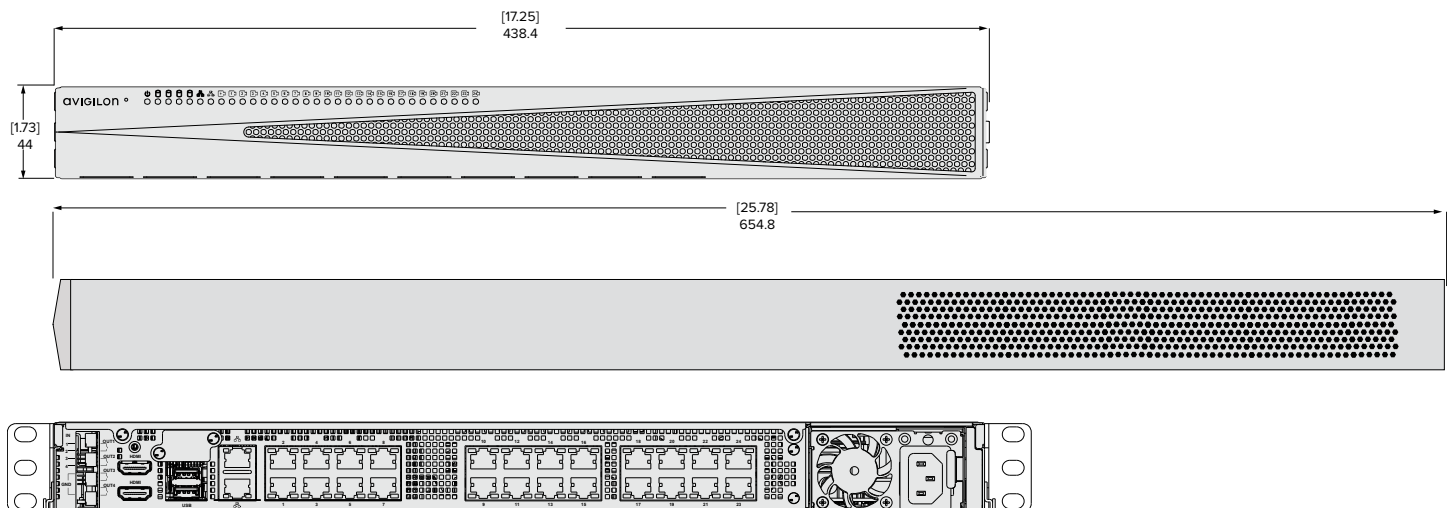

Video Appliance Pro — 24 Port

(VMA-AS3-24P)