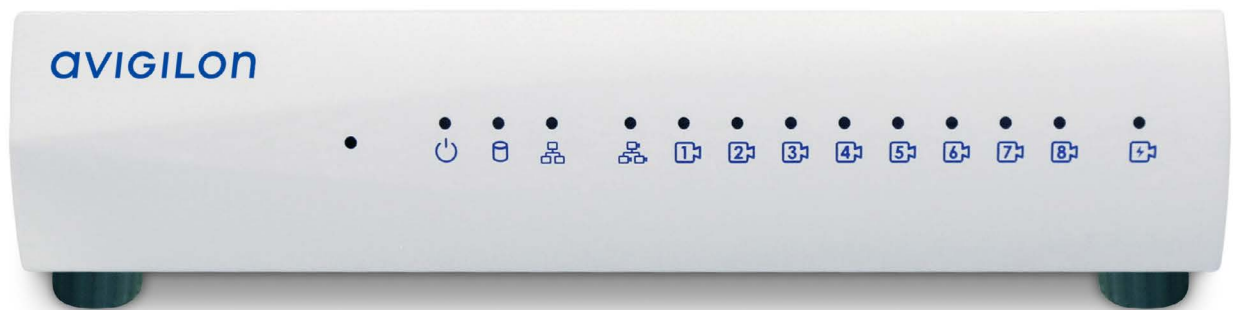

ACCTM ES 8-Port Appliance

L'Avigilon Control CenterTM (ACC) ES 8-port (8P) Appliance est le dernier dispositif novateur de la gamme ACC. Il constitue une solution économique, sécurisée et flexible pour les déploiements de taille réduite. Offrant jusqu'à 8 To de stockage et un puissant commutateur PoE, l'ACC ES 8P Appliance est facile à déployer et s'adapte à de nombreux besoins. L'ACC ES 8P Appliance intègre un logiciel signé et chiffré basé sur Linux[®] garantissant ainsi une plateforme fiable et sécurisée pour les déploiements distribués et connectés à Internet.

PRINCIPALES CARACTÉRISTIQUES

Capacité de stockage élevée avec les options 4 et 8 To

Débit total jusqu'à 210 Mbits/s

Logiciel de gestion vidéo Avigilon Control Center (ACC) ENT* préchargé et configuré avec 8 canaux

Connexions mobiles prêtes à l'emploi grâce à la technologie des points de terminaison Web intégrée

Utilisation de la technologie de pointe High Definition Stream Management (HDSM)TM d'Avigilon

Alertes à distance envoyant des notifications instantanées sur n'importe quel appareil mobile