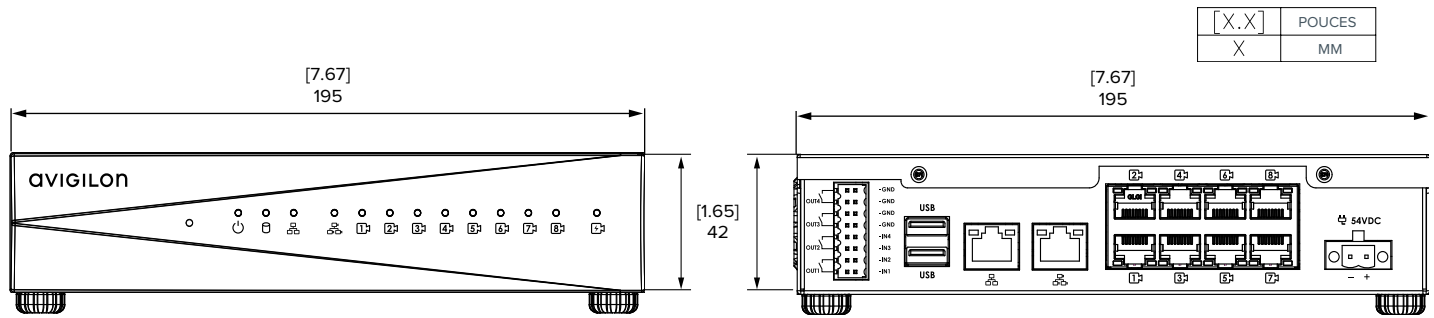

Dimensions hors-tout

Spécifications

SYSTÈME	Stockage disque dur	1 disque dur Serial ATA 3,5 po (4 ou 8 To)
	Débit d'enregistrement	130 Mbits/s
	Débit en sortie	80 Mbits/s
	Ports PoE+	8 x 10/100 Mbits/s
	Budget PoE totale	120 W
	Uplink (Liaison montante)	2 x 1 GbE
	Bornes E/S externes	4 entrées numériques et 4 sorties de relais
MÉCANIQUE	Dimensions (L x l x H)	195 x 325 x 42 mm ; 7,67 x 12,79 x 1,65 po
	Poids	2,8 kg (unité)
ÉLECTRIQUES	Alimentation en entrée du système	100-240 VCA ; 2,5 A ; 50-60 Hz
	Alimentation	Externe seule, 54 V
	Consommation électrique	40 W minimum ; 180 W maximum
ENVIRONNEMENT	Température de fonctionnement	0 °C à 40 °C (32 °F à 104 °F)
	Température de stockage	-20 °C à 60 °C (-4 °F à 140 °F)
	Humidité	0 à 90 % d'humidité relative (non condensée)
CERTIFICATIONS	Certifications/Directives	UL, cUL, CE, RoHS, WEEE, RCM, NOM
	Sécurité	UL 60950-1, CSA 60950-1, CEI/EN 60950-1
	Émissions électromagnétiques	FCC Section 15 sous-section B Classe B, IC ICES-003 Classe B, EN 55032 Classe B, EN 61000-6-3, EN 61000-3-2, EN 61000-3-3
	Immunité électromagnétique	EN 55024, EN 61000-6-1
FONCTIONNALITÉS ACC PRISES EN CHARGE	Système	8 caméras par appareil - Prise en charge sur site de 24 serveurs, 500 caméras et 100 utilisateurs définis maximum
	Prise en charge de dispositifs	- Recherche automatique de dispositifs - Caméras et encodeurs Avigilon H.264 HD (8 maximum)
	Client	- Vues enregistrées - Cartes - Pages Web
	Enregistrement, recherche et relecture	- Planification d'enregistrement configurable à l'heure - Enregistrement sans perte de qualité - Recherche de mouvement intelligente - Exportation en direct
	Intégrations	Intégrations de tous les systèmes tiers grâce au kit de développement logiciel ACC - Plus :
	Caractéristiques supplémentaires	- Notification des événements par e-mail - Déclenchement d'envoi d'e-mail sur entrée numérique - Déclenchement manuel de sortie numérique - Conversation et enregistrement audio
		10 connexions client par appareil - Caméras Avigilon H.264 HD Pro - Caméras et encodeurs compatibles ONVIF® - Vue du site modifiable - Matrice virtuelle intelligente - Enquêtes collaboratives - Recherche par miniatures - Recherche d'événements - Recherche d'alarmes - Exportation multicaméra - CommScope iPatch® - RS2 AccessIt! - DDS Amadeus 5 - DSX
INFORMATIONS POUR COMMANDER	VMA-ENVR1-8P4	ACC ES 8-Port Appliance, 4 To
	VMA-ENVR1-8P8	ACC ES 8-Port Appliance, 8 To
	ENC-4P-H264	Encodeur vidéo H.264 4 ports avec 4 entrées et 4 sorties audio
	PS-180W-ENVR1-8P	Alimentation externe, ES 8P Appliance, 180 W, sans cordon
	RMS1U -A-ENVR1-8P	Étagère pour montage en rack avec rails coulissants pour ES 8P Appliance