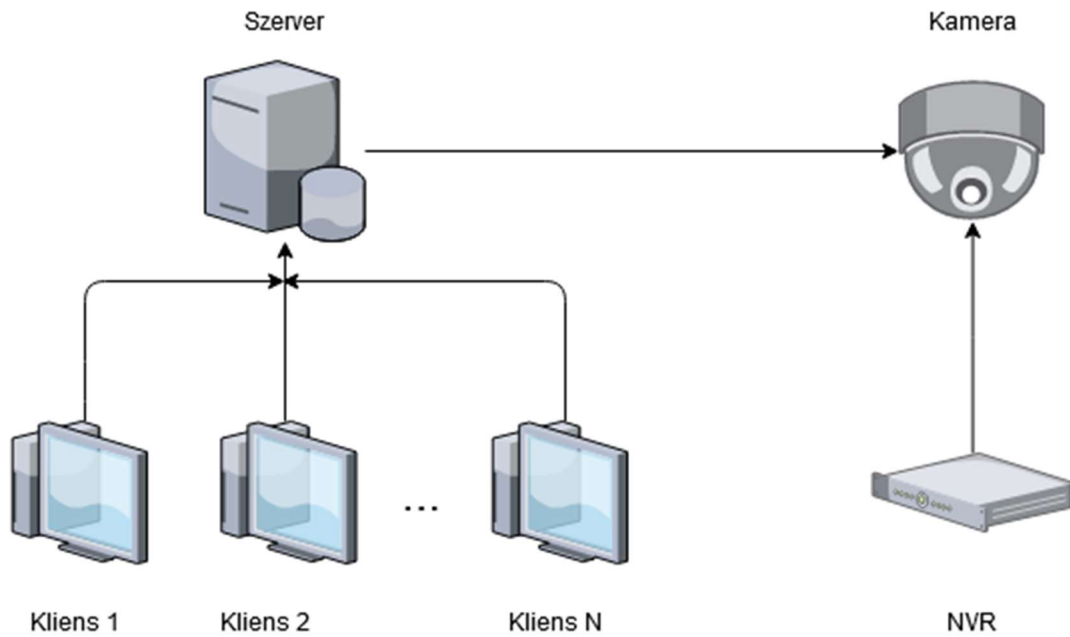

IPCT-EHR

Kamera típusa: Hikvision DS-2TD1217B-3/PA(B)-**EHR**

Hőmérsékletmérési tartomány: 30°C – 45°C

Működési hőmérséklet: 10°C – 35°C

Mérési pontosság: $\pm 0.5^{\circ}\text{C}$

Szoftver minimum rendszerkövetelmény:

- Windows 10
- Processzor: Intel i3-9100
- Memória: 8GB DDR4

Kamera telepítési javaslat:

- Max 20°-os dőlésszög
- Emberektől maximum 3m távolság (hőmérsékletmérés céljából)
- Bekapcsolás után 30 percet várni kell hogy a kamera inicializálja a környezetét a pontos hőmérsékletméréshez

Csomag

- Hikvision DS-2TD1217B-3/PA(B)-**EHR** saját firmwarrel
- Monitor
- Billentyűzet és egér
- Micro PC
- Szerver szoftver
- Kliens szoftver

Példa Kliens/Szerver gép:

- Shuttle XH310R
- Intel i3-9100
- DDR4 HX426S15IB2/8 8GB
- WDS240G2G0B 240GB
- Win 10 Pro HU 64bit