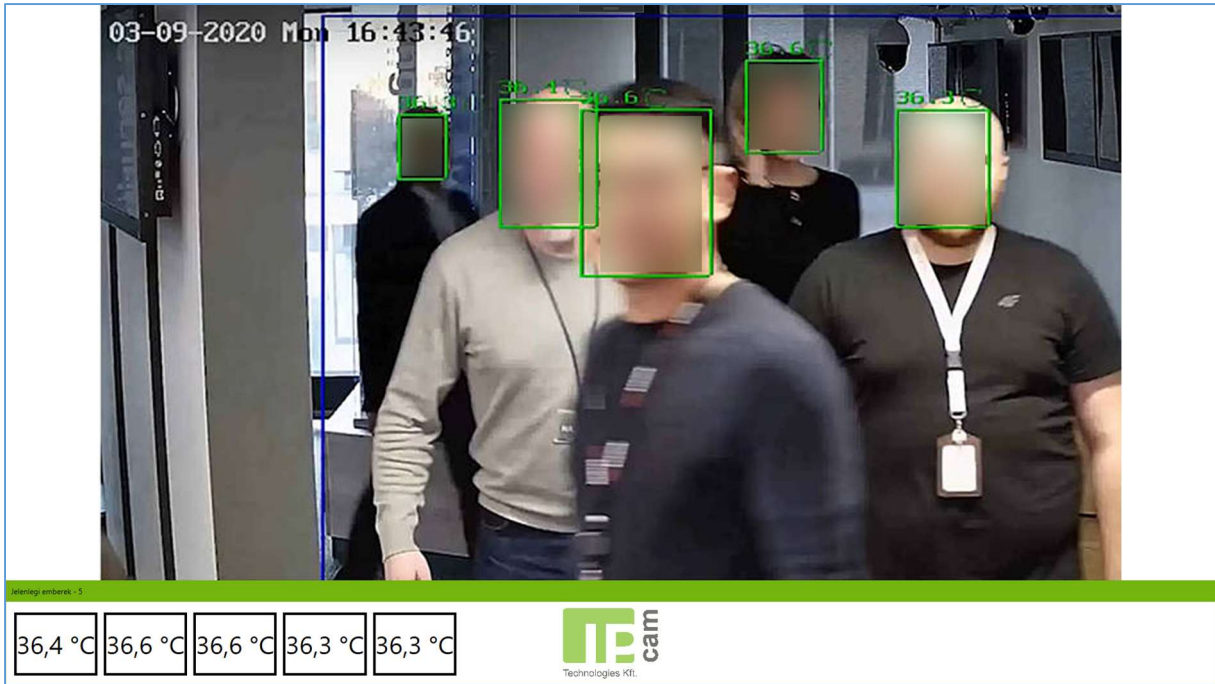

IPCT-EHR

Kamera típusa: Hikvision DS-2TD1217B-3/PA(B)-**EHR**

Hőmérsékletmérési tartomány: 30°C – 45°C

Működési hőmérséklet: 10°C – 35°C

Mérési pontosság: $\pm 0.5^{\circ}\text{C}$

Szoftver minimum rendszerkövetelmény:

- Windows 10
- Processzor: Intel i3-9100
- Memória: 8GB DDR4

Kamera telepítési javaslat:

- Max 20°-os dőlésszög
- Emberektől maximum 3m távolság (hőmérsékletmérés céljából)
- Bekapcsolás után 30 percet várni kell hogy a kamera inicializálja a környezetét a pontos hőmérsékletméréshez